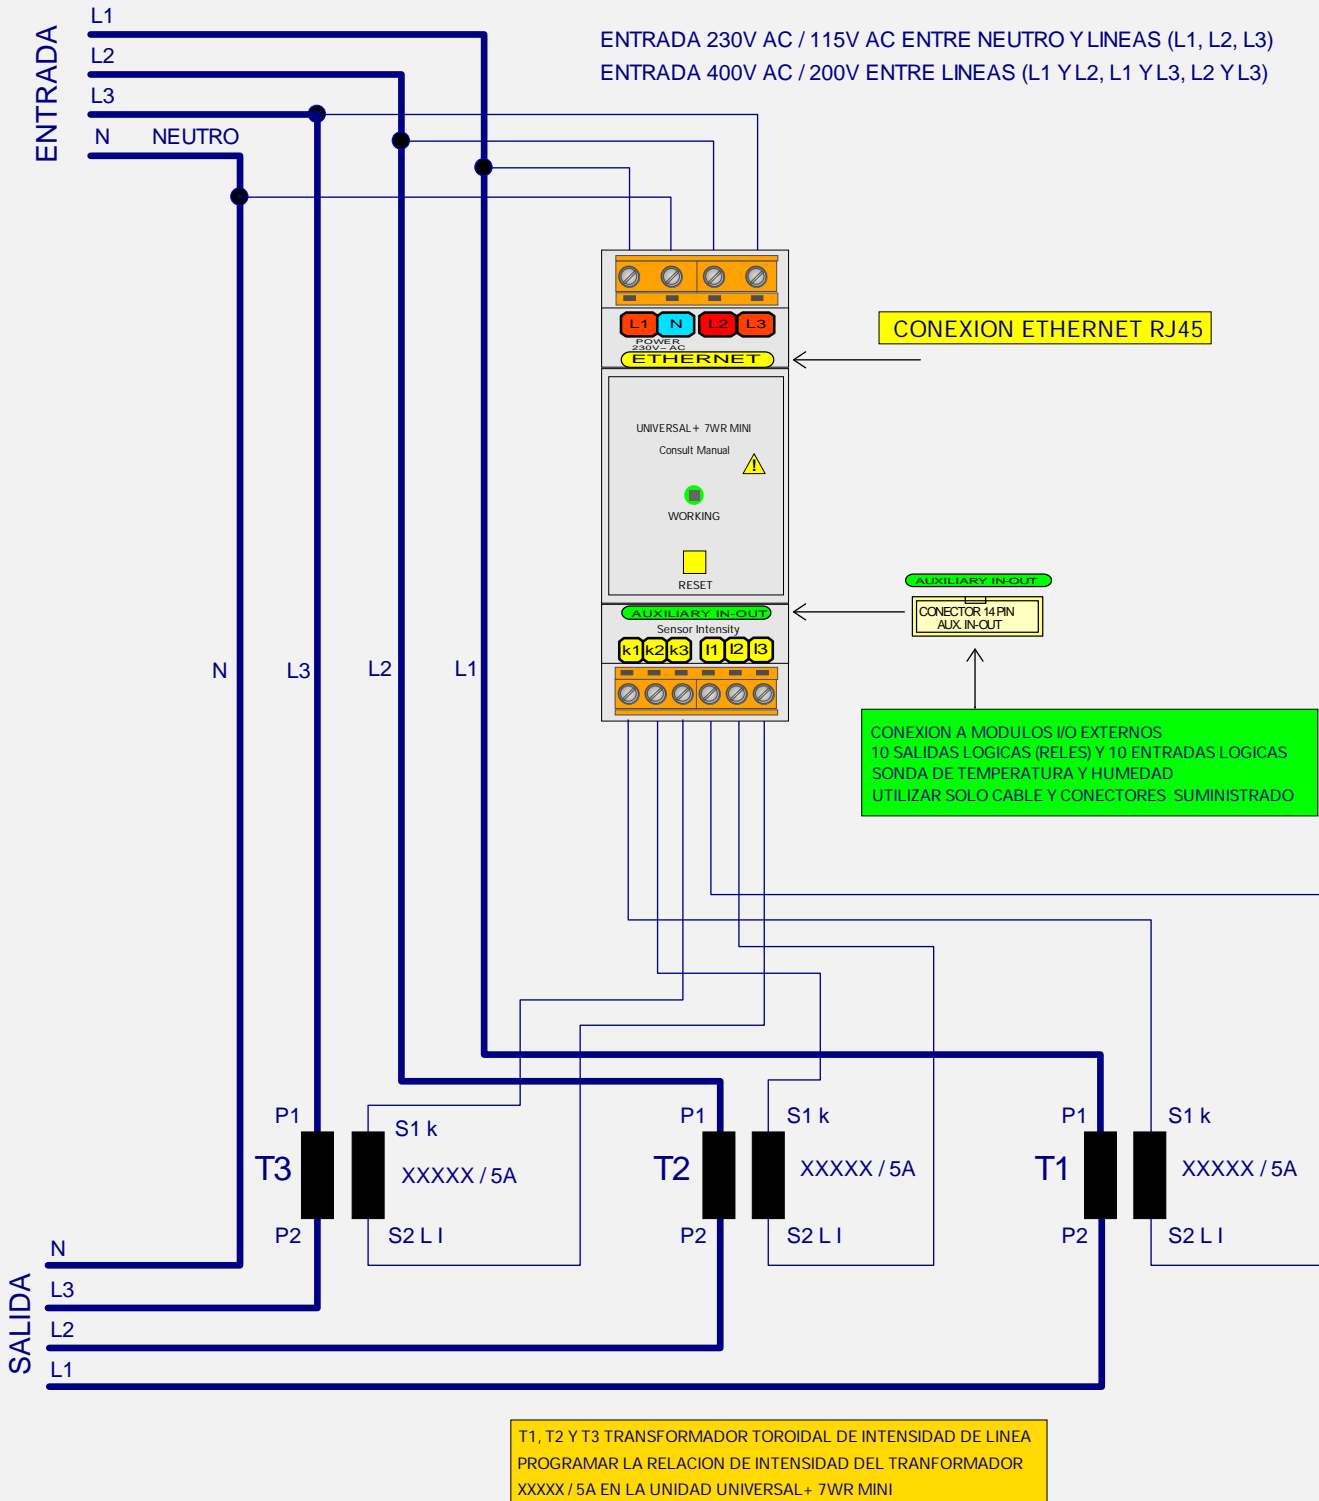

UNIDAD UNIVERSAL+ 7WR MINI MANDO 4

MODELO UNIVERSAL+ 7WR MINI-M4-T-500E-X

CONFIGURACION TRIFASICA 4 POLOS HASTA 10.000A.

Versión transformador de intensidad de línea. Transformador estandar, desde 50A/5A hasta 10.000A/5A (en pasos de 5A)

Versión alimentación 230V / 115V / POE (Power over Ethernet)

CONSULTAR MANUAL DE INSTRUCCIONES